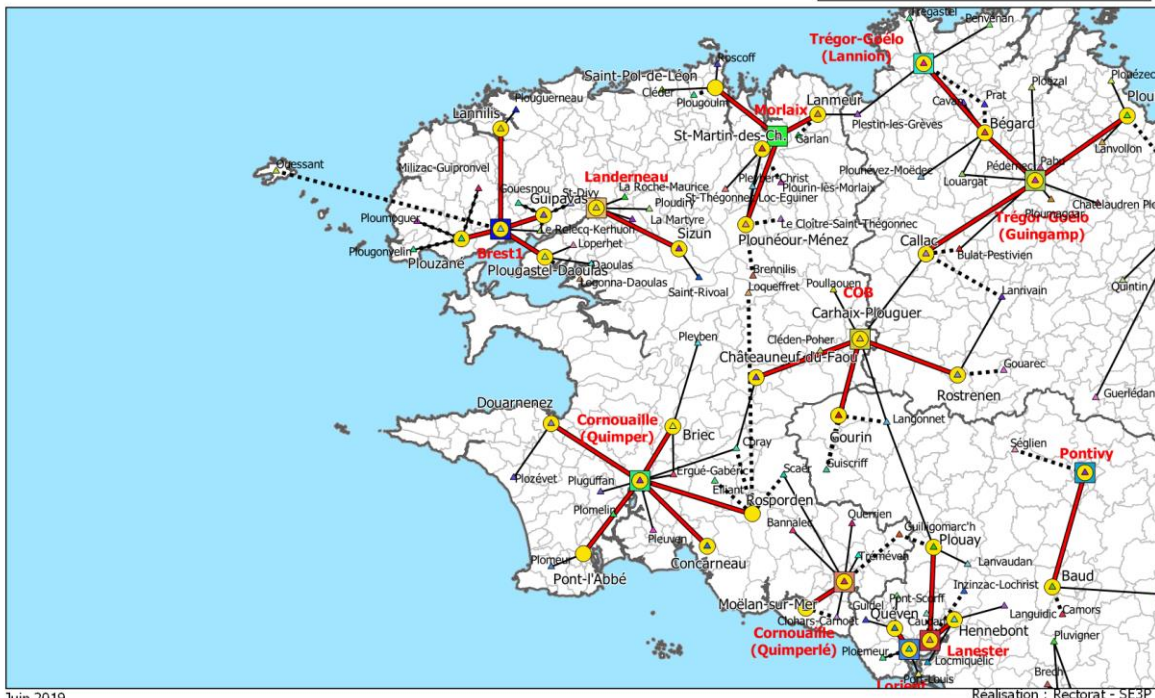

RÉGION ACADÉMIQUE
BRETAGNE

MINISTÈRE
DE L'ÉDUCATION NATIONALE
ET DE LA JEUNESSE

MINISTÈRE
DE L'ENSEIGNEMENT SUPÉRIEUR,
DE LA RECHERCHE
ET DE L'INNOVATION

Cartographie des pôles bilingues Rentrées 2020 et 2021

Conseil Académique des Langues Régionales

Mardi 25 juin 2019

POUR L'ÉCOLE
DE LA CONFIANCE

Cartographie des pôles bilingues

Pôles bilingues publics

Cartographie des pôles bilingues

Pôles bilingues publics - COTES-D'ARMOR

Cartographie des pôles bilingues

Pôles bilingues publics - FINISTÈRE

Cartographie des pôles bilingues

Pôles bilingues publics - ILLE-ET-VILAINE

Cartographie des pôles bilingues

Pôles bilingues publics - MORBIHAN