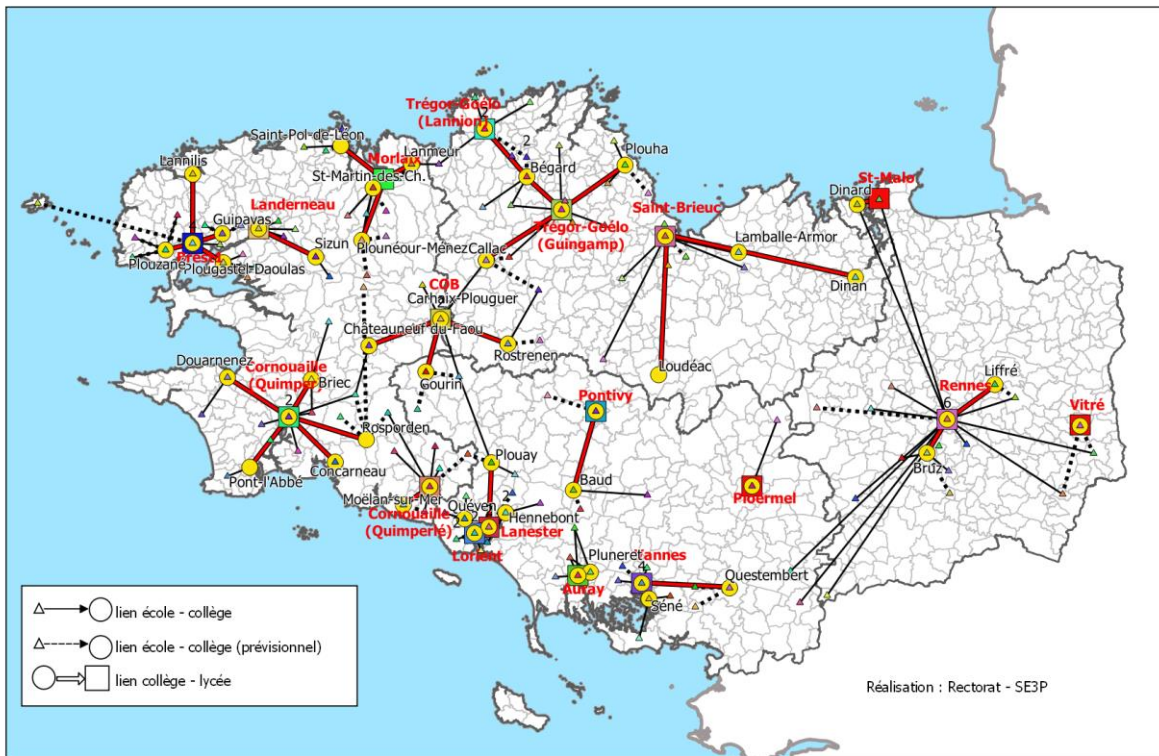

RÉGION ACADÉMIQUE
BRETAGNE

MINISTÈRE
DE L'ÉDUCATION NATIONALE
ET DE LA JEUNESSE

MINISTÈRE
DE L'ENSEIGNEMENT SUPÉRIEUR,
DE LA RECHERCHE
ET DE L'INNOVATION

Cartographie des pôles bilingues Rentrées 2020 et 2021

Conseil Académique des Langues Régionales

Mardi 25 juin 2019

POUR L'ÉCOLE
DE LA CONFIANCE

Cartographie des pôles bilingues

Pôles bilingues publics

Cartographie des pôles bilingues

Pôles bilingues publics - COTES-D'ARMOR

Cartographie des pôles bilingues

Pôles bilingues publics - FINISTÈRE

Cartographie des pôles bilingues

Pôles bilingues publics - ILLE-ET-VILAINE

Cartographie des pôles bilingues

Pôles bilingues publics - MORBIHAN