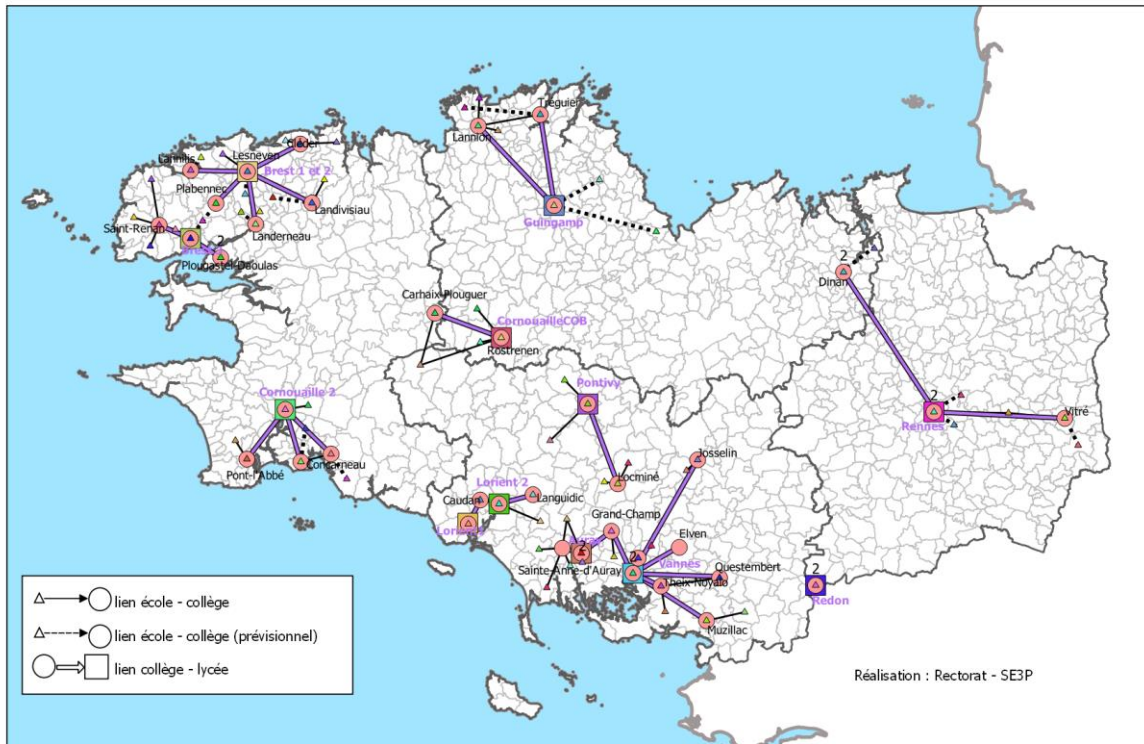

Conseil Académique des Langues Régionales

Mardi 25 juin 2019

POUR L'ÉCOLE
DE LA CONFIANCE

Cartographie des pôles bilingues

Pôles bilingues publics

Cartographie des pôles bilingues

Pôles bilingues publics - COTES-D'ARMOR

Cartographie des pôles bilingues

Pôles bilingues publics - FINISTÈRE

Cartographie des pôles bilingues

Pôles bilingues publics - ILLE-ET-VILAINE

Cartographie des pôles bilingues

Pôles bilingues publics - MORBIHAN

Cartographie des pôles bilingues

Pôles bilingues privés

Cartographie des pôles bilingues

Pôles bilingues privés - COTES-D'ARMOR

juin 2019

Réalisation : Rectorat - SE3P

Cartographie des pôles bilingues

Pôles bilingues privés - FINISTÈRE