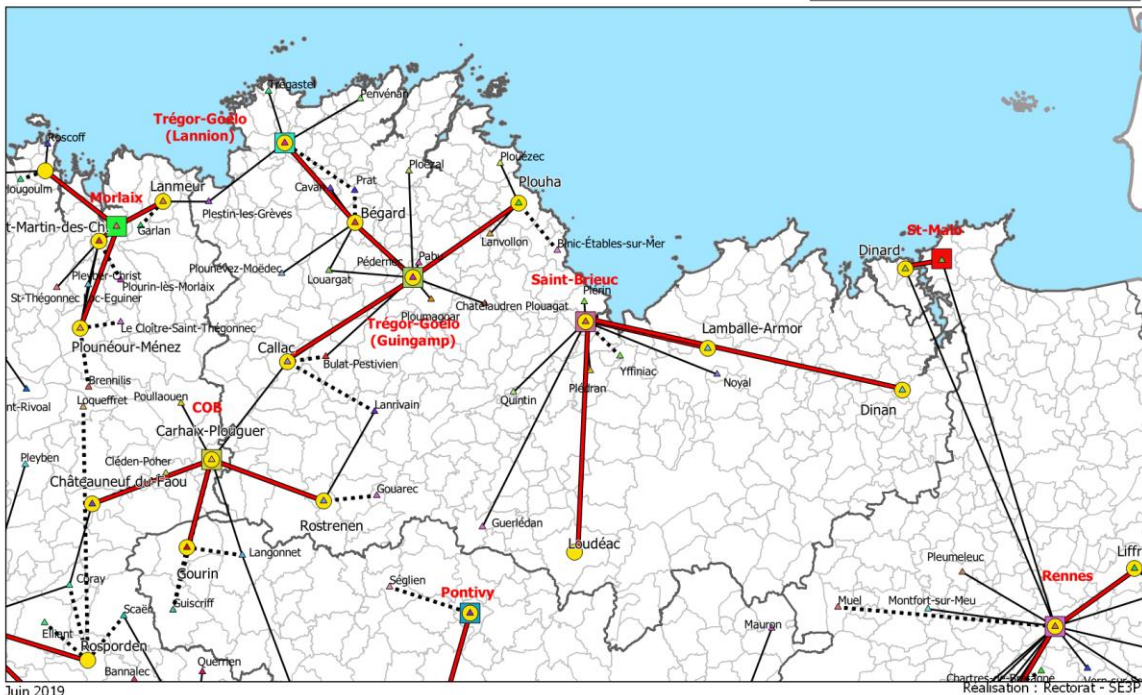

RÉGION ACADÉMIQUE
BRETAGNE

MINISTÈRE
DE L'ÉDUCATION NATIONALE
ET DE LA JEUNESSE

MINISTÈRE
DE L'ENSEIGNEMENT SUPÉRIEUR,
DE LA RECHERCHE
ET DE L'INNOVATION

Cartographie des pôles bilingues Rentrées 2020 et 2021

Conseil Académique des Langues Régionales

Mardi 25 juin 2019

POUR L'ÉCOLE
DE LA CONFIANCE

Cartographie des pôles bilingues

Pôles bilingues publics

Cartographie des pôles bilingues

Pôles bilingues publics - COTES-D'ARMOR

Cartographie des pôles bilingues

Pôles bilingues publics - FINISTÈRE

Cartographie des pôles bilingues

Pôles bilingues publics - ILLE-ET-VILAINE

Cartographie des pôles bilingues

Pôles bilingues publics - MORBIHAN