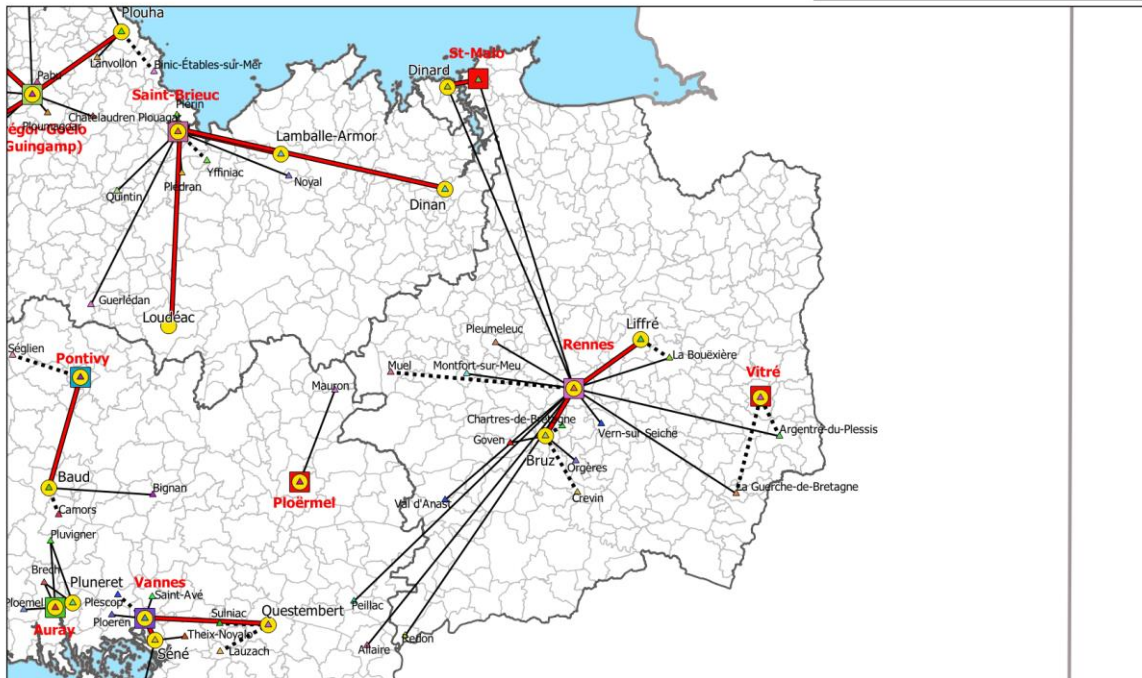

RÉGION ACADÉMIQUE
BRETAGNE

MINISTÈRE
DE L'ÉDUCATION NATIONALE
ET DE LA JEUNESSE

MINISTÈRE
DE L'ENSEIGNEMENT SUPÉRIEUR,
DE LA RECHERCHE
ET DE L'INNOVATION

Cartographie des pôles bilingues Rentrées 2020 et 2021

Conseil Académique des Langues Régionales

Mardi 25 juin 2019

POUR L'ÉCOLE
DE LA CONFIANCE

Cartographie des pôles bilingues

Pôles bilingues publics

Cartographie des pôles bilingues

Pôles bilingues publics - COTES-D'ARMOR

Cartographie des pôles bilingues

Pôles bilingues publics - FINISTÈRE

Cartographie des pôles bilingues

Pôles bilingues publics - ILLE-ET-VILAINE

Cartographie des pôles bilingues

Pôles bilingues publics - MORBIHAN