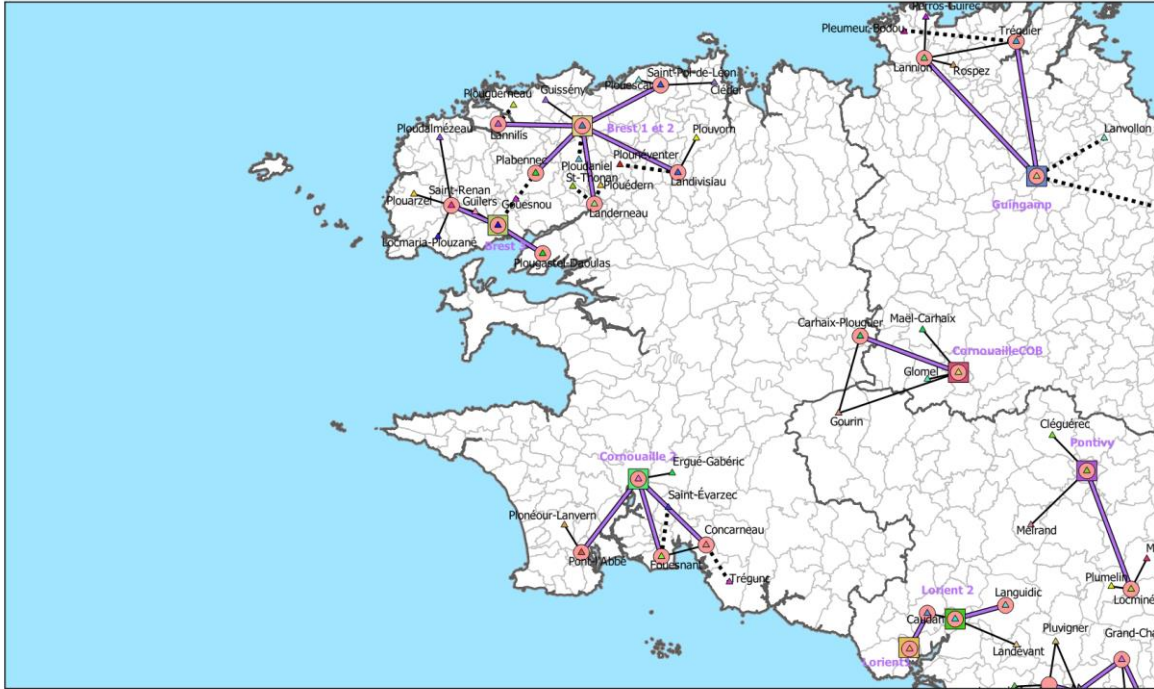

Cartographie des pôles bilingues

Pôles bilingues publics - FINISTÈRE

Cartographie des pôles bilingues

Pôles bilingues publics - ILLE-ET-VILAINE

Cartographie des pôles bilingues

Pôles bilingues publics - MORBIHAN

Cartographie des pôles bilingues

Pôles bilingues privés

Cartographie des pôles bilingues

Pôles bilingues privés - COTES-D'ARMOR

juin 2019

Réalisation : Rectorat - SE3P

Cartographie des pôles bilingues

Pôles bilingues privés - FINISTÈRE